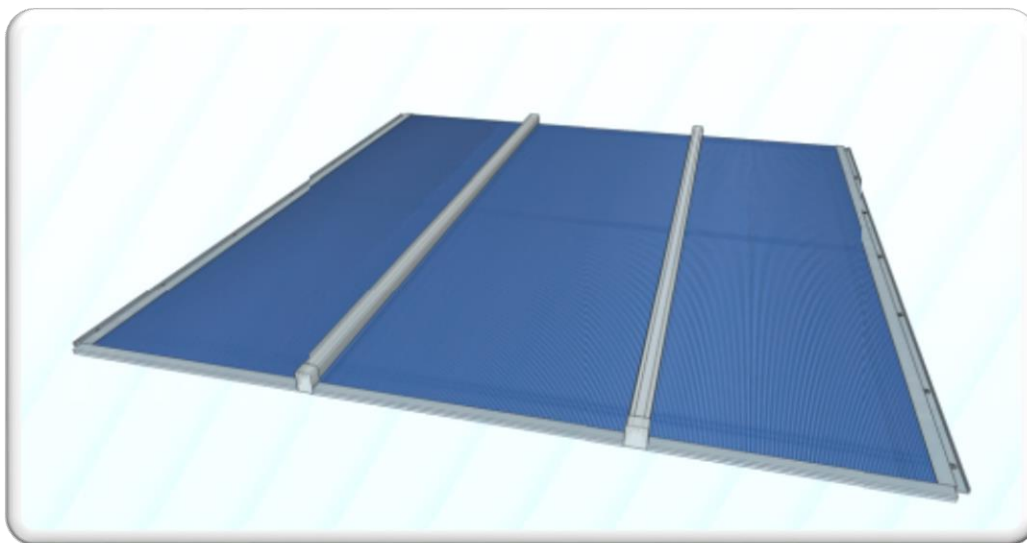

**6 MTS COMPRIMENTO X 1,05 CM LARGURA
ESPESSURA 4, 6 E 10 M/M**

**5,8 COMPRIMENTO X 2,10 CM LARGURA
ESPESSURA 6 E 10 M/M**

**CHAPA POLICARBONATO REFLETIVA
BRONZE**

**6 MTS COMPRIMENTO X 1,05 CM LARGURA
ESPESSURA 6 E 10 M/M**

**CHAPA POLICARBONATO REFLETIVA
OURO/BRONZE**

**6 MTS COMPRIMENTO X 1,05 CM LARGURA
ESPESSURA 6 E 10 M/M**

PLACAS DE POLICARBONATO

**TELHAS MULTI-FUNCTION
TAMANHO DAS PLACAS
6 METROS COMPRIMENTO**

X

**0,60 CM DE LARGURA
CORES DISPONÍVEIS**