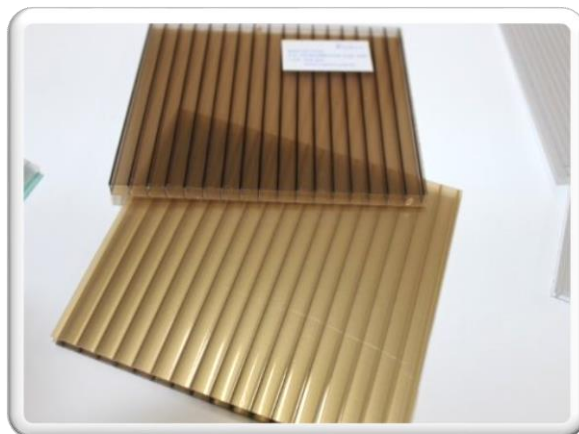

**CHAPA POLICARBONATO REFLETIVA
OURO/BRONZE**

**6 MTS COMPRIMENTO X 1,05 CM LARGURA
ESPESSURA 6 E 10 M/M**