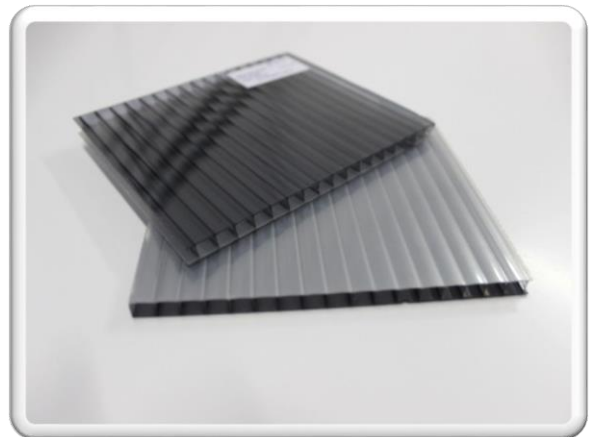

**CHAPA POLICARBONATO REFLETIVA
AZUL**

**ESPESSURA 6 E 10 M/M
6 MTS COMPRIMENTO X 1,05 CM LARGURA**

PLACAS DE POLICARBONATO

**CHAPA POLICARBONATO ALVEOLAR
VERDE**

**6 MTS COMPRIMENTO X 1,05 CM LARGURA
ESPESSURA 4, 6 E 10 M/M**

**5,8 COMPRIMENTO X 2,8 CM LARGURA
ESPESSURA 6 E 10 M/M**

**CHAPA POLICARBONATO REFLETIVA
VERDE**

**6 MTS COMPRIMENTO X 1,05 CM LARGURA
ESPESSURA 6 E 10 M/M**

**CHAPA POLICARBONATO ALVEOLAR
FUMÊ**

**6 MTS COMPRIMENTO X 1,05 CM LARGURA
ESPESSURA 4,6 E 10 M/M**

**5,8 COMPRIMENTO X 1,05 CM LARGURA
ESPESSURA 6 E 10 M/M**

**CHAPA POLICARBONATO REFLETIVA
FUMÊ**

**6 MTS COMPRIMENTO X 1,05 CM LARGURA
ESPESSURA 6 E 10 M/M**

PLACAS DE POLICARBONATO

**CHAPA POLICABONATO ALVEOLAR
BRONZE**