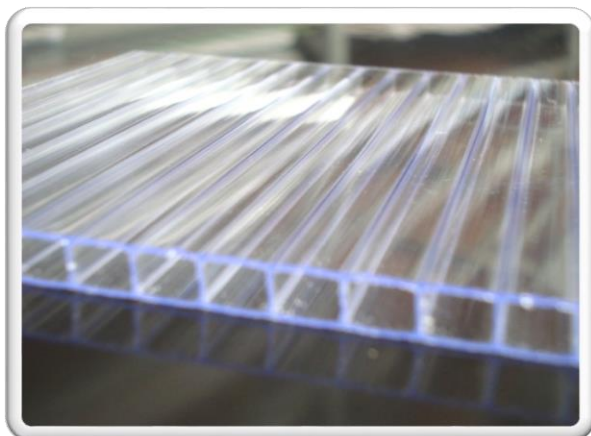

PLACAS DE POLICARBONATO

**CHAPA POLICARBONATO ALVEOLAR
VERMELHO**
ESPESSURA 4, 6 E 10 M/M
6 MTS COMPRIMENTO X 1,05 CM LARGURA

**CHAPA POLICARBONATO ALVEOLAR
AMARELO**
ESPESSURA 4, 6 E 10 M/M
6 MTS COMPRIMENTO X 1,05 CM LARGURA

**CHAPA POLICARBONATO ALVEOLAR
CRISTAL**
6 MTS COMPRIMENTO X 1,05 CM LARGURA
ESPESSURA 4, 6 E 10 M/M
5,8 MTS COMPRIMENTO X 2,10 CM LARGURA
ESPESSURA 6 E 10 M/M

**CHAPA POLICARBONATO REFLETIVA
CRISTAL**
ESPESSURA 6 E 10 M/M
6 MTS COMPRIMENTO X 1,05 CM LARGURA

PLACAS DE POLICARBONATO

**CHAPA POLICARBONATO ALVEOLAR
LEITOSO**

**6 MTS COMPRIMENTO X 1,05 CM LARGURA
ESPESSURA 4,6 E 10 M/M**

**5,8 MTS COMPRIMENTOS X 2,10 CM LARGURA
ESPESSURA 6 E 10 M/M**

**CHAPA POLICARBONATO REFLETIVA
PÉROLA**

PLACAS DE POLICARBONATO

MULTI-TELHAS
TAMANHO DAS PLACAS
6 METROS COMPRIMENTO X 0,30 CM

LARGURA
CORES DISPONÍVEIS:

CRISTAL
BRONZE
FUMÊ
LEITOSO
PÉROLA
VERDE

ALETAS DE POLICARBONATO
TAMANHO DAS PLACAS
3,30 METROS COMPRIMENTO X 0,30 CM LARGURA