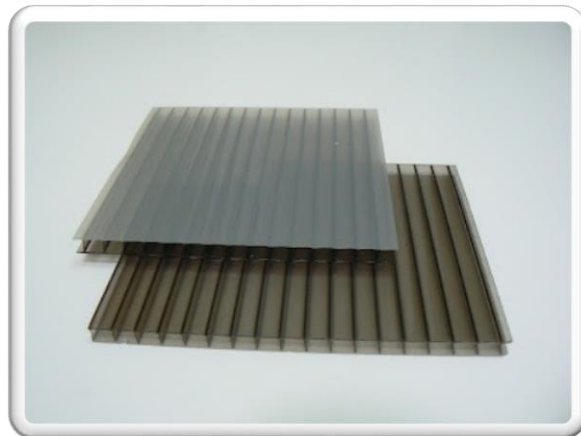

**5,8 COMPRIMENTO X 2,8 CM LARGURA
ESPESSURA 6 E 10 M/M**

**CHAPA POLICARBONATO REFLETIVA
VERDE**

**6 MTS COMPRIMENTO X 1,05 CM LARGURA
ESPESSURA 6 E 10 M/M**

**CHAPA POLICARBONATO ALVEOLAR
FUMÊ**

**6 MTS COMPRIMENTO X 1,05 CM LARGURA
ESPESSURA 4,6 E 10 M/M**

**5,8 COMPRIMENTO X 1,05 CM LARGURA
ESPESSURA 6 E 10 M/M**

**CHAPA POLICARBONATO REFLETIVA
FUMÊ**

**6 MTS COMPRIMENTO X 1,05 CM LARGURA
ESPESSURA 6 E 10 M/M**

PLACAS DE POLICARBONATO

**CHAPA POLICABONATO ALVEOLAR
BRONZE**

**6 MTS COMPRIMENTO X 1,05 CM LARGURA
ESPESSURA 4, 6 E 10 M/M**

**5,8 COMPRIMENTO X 2,10 CM LARGURA
ESPESSURA 6 E 10 M/M**

**CHAPA POLICARBONATO REFLETIVA
BRONZE**

**6 MTS COMPRIMENTO X 1,05 CM LARGURA
ESPESSURA 6 E 10 M/M**

**CHAPA POLICARBONATO REFLETIVA
OURO/BRONZE**

**6 MTS COMPRIMENTO X 1,05 CM LARGURA
ESPESSURA 6 E 10 M/M**

PLACAS DE POLICARBONATO

**TELHAS MULTI-FUNCTION
TAMANHO DAS PLACAS
6 METROS COMPRIMENTO**

X

**0,60 CM DE LARGURA
CORES DISPONÍVEIS**