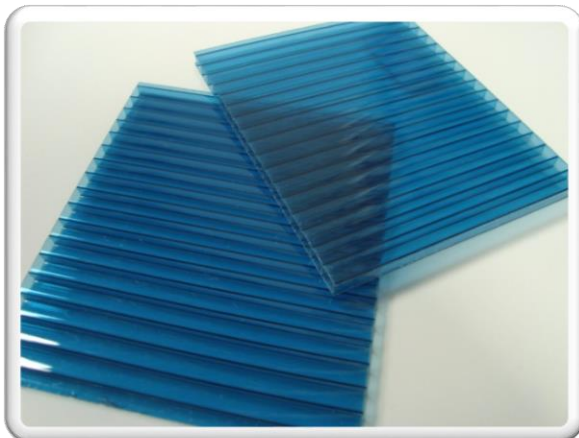

**CHAPA POLICARBONATO ALVEOLAR
AZUL**

**6 MTS COMPRIMENTO X 1,05 CM LARGURA
ESPESSURA 4, 6 E 10 M/M**

**5,8 COMPRIMENTO X 1,05 CM LARGURA
ESPESSURA 6 E 10 M/M**