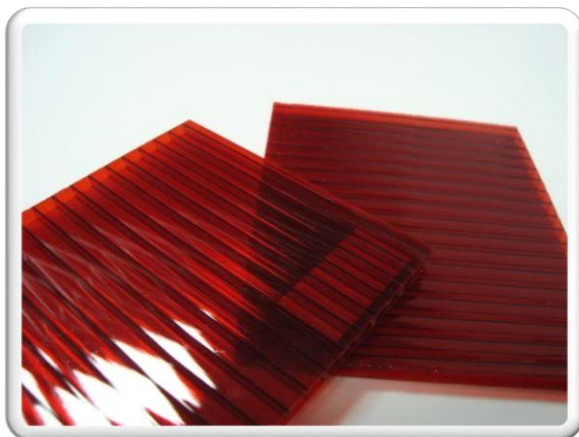

PLACAS DE POLICARBONATO

**CHAPA POLICARBONATO ALVEOLAR
VERMELHO**
ESPESSURA 4, 6 E 10 M/M
6 MTS COMPRIMENTO X 1,05 CM LARGURA

**CHAPA POLICARBONATO ALVEOLAR
AMARELO**
ESPESSURA 4, 6 E 10 M/M
6 MTS COMPRIMENTO X 1,05 CM LARGURA

**CHAPA POLICARBONATO ALVEOLAR
CRISTAL**
6 MTS COMPRIMENTO X 1,05 CM LARGURA
ESPESSURA 4, 6 E 10 M/M
5,8 MTS COMPRIMENTO X 2,10 CM LARGURA
ESPESSURA 6 E 10 M/M

**CHAPA POLICARBONATO REFLETIVA
CRISTAL**
ESPESSURA 6 E 10 M/M
6 MTS COMPRIMENTO X 1,05 CM LARGURA

PLACAS DE POLICARBONATO

**CHAPA POLICARBONATO ALVEOLAR
LEITOSO**

**6 MTS COMPRIMENTO X 1,05 CM LARGURA
ESPESSURA 4,6 E 10 M/M**

**5,8 MTS COMPRIMENTOS X 2,10 CM LARGURA
ESPESSURA 6 E 10 M/M**

**CHAPA POLICARBONATO REFLETIVA
PÉROLA**

PLACAS DE POLICARBONATO

MULTI-TELHAS
TAMANHO DAS PLACAS
6 METROS COMPRIMENTO X 0,30 CM

LARGURA
CORES DISPONÍVEIS:

CRISTAL
BRONZE
FUMÊ
LEITOSO
PÉROLA
VERDE

ALETAS DE POLICARBONATO
TAMANHO DAS PLACAS
3,30 METROS COMPRIMENTO X 0,30 CM LARGURA