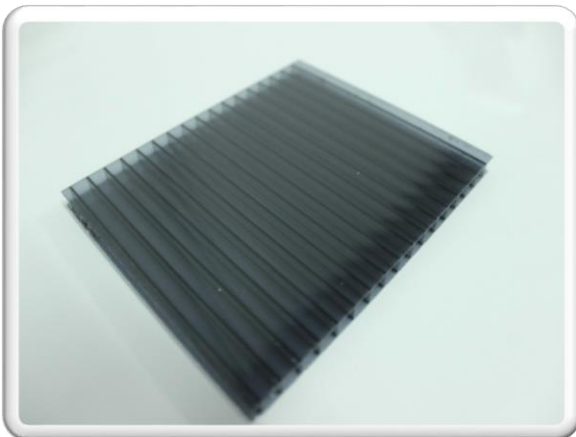

PLACAS DE POLICARBONATO

**CHAPA POLICARBONATO ALVEOLAR
LEITOSO**

**6 MTS COMPRIMENTO X 1,05 CM LARGURA
ESPESSURA 4,6 E 10 M/M**

**5,8 MTS COMPRIMENTOS X 2,10 CM LARGURA
ESPESSURA 6 E 10 M/M**

**CHAPA POLICARBONATO REFLETIVA
PÉROLA**

**CHAPA POLICARBONATO REFLETIVA
AZUL**

**ESPESSURA 6 E 10 M/M
6 MTS COMPRIMENTO X 1,05 CM LARGURA**

PLACAS DE POLICARBONATO

**CHAPA POLICARBONATO ALVEOLAR
VERDE**

**6 MTS COMPRIMENTO X 1,05 CM LARGURA
ESPESSURA 4, 6 E 10 M/M**

**5,8 COMPRIMENTO X 2,8 CM LARGURA
ESPESSURA 6 E 10 M/M**

**CHAPA POLICARBONATO REFLETIVA
VERDE**

**6 MTS COMPRIMENTO X 1,05 CM LARGURA
ESPESSURA 6 E 10 M/M**

**CHAPA POLICARBONATO ALVEOLAR
FUMÊ**

**6 MTS COMPRIMENTO X 1,05 CM LARGURA
ESPESSURA 4,6 E 10 M/M**