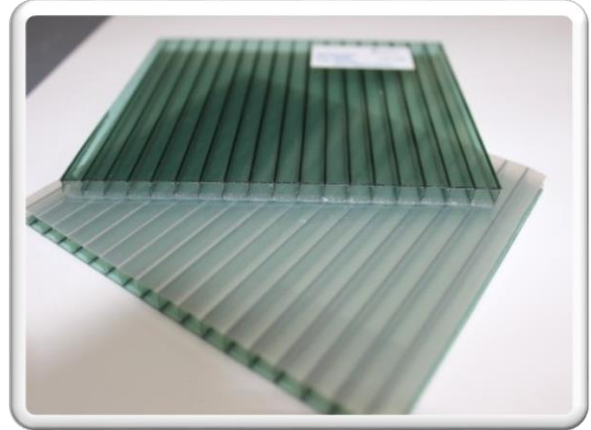

PLACAS DE POLICARBONATO

**CHAPA POLICARBONATO ALVEOLAR
LEITOSO**

**6 MTS COMPRIMENTO X 1,05 CM LARGURA
ESPESSURA 4,6 E 10 M/M**

**5,8 MTS COMPRIMENTOS X 2,10 CM LARGURA
ESPESSURA 6 E 10 M/M**

**CHAPA POLICARBONATO REFLETIVA
PÉROLA**

**CHAPA POLICARBONATO REFLETIVA
AZUL**

**ESPESSURA 6 E 10 M/M
6 MTS COMPRIMENTO X 1,05 CM LARGURA**

PLACAS DE POLICARBONATO

**CHAPA POLICARBONATO ALVEOLAR
VERDE**

**6 MTS COMPRIMENTO X 1,05 CM LARGURA
ESPESSURA 4, 6 E 10 M/M**

**5,8 COMPRIMENTO X 2,8 CM LARGURA
ESPESSURA 6 E 10 M/M**

**CHAPA POLICARBONATO REFLETIVA
VERDE**

**6 MTS COMPRIMENTO X 1,05 CM LARGURA
ESPESSURA 6 E 10 M/M**

**CHAPA POLICARBONATO ALVEOLAR
FUMÊ**

**6 MTS COMPRIMENTO X 1,05 CM LARGURA
ESPESSURA 4,6 E 10 M/M**

**5,8 COMPRIMENTO X 1,05 CM LARGURA
ESPESSURA 6 E 10 M/M**

**CHAPA POLICARBONATO REFLETIVA
FUMÊ**

**6 MTS COMPRIMENTO X 1,05 CM LARGURA
ESPESSURA 6 E 10 M/M**

PLACAS DE POLICARBONATO

**CHAPA POLICABONATO ALVEOLAR
BRONZE**