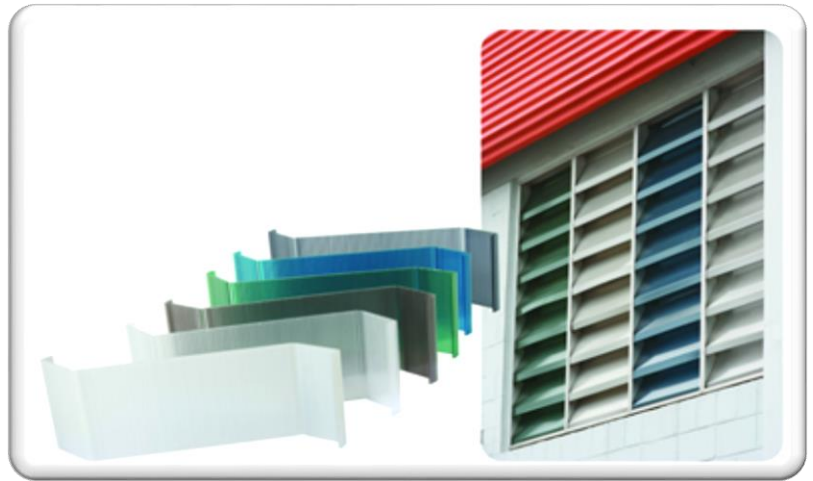

PLACAS DE POLICARBONATO

MULTI-TELHAS
TAMANHO DAS PLACAS
6 METROS COMPRIMENTO X 0,30 CM

LARGURA
CORES DISPONÍVEIS:

CRISTAL
BRONZE
FUMÊ
LEITOSO
PÉROLA
VERDE

ALETAS DE POLICARBONATO
TAMANHO DAS PLACAS
3,30 METROS COMPRIMENTO X 0,30 CM LARGURA