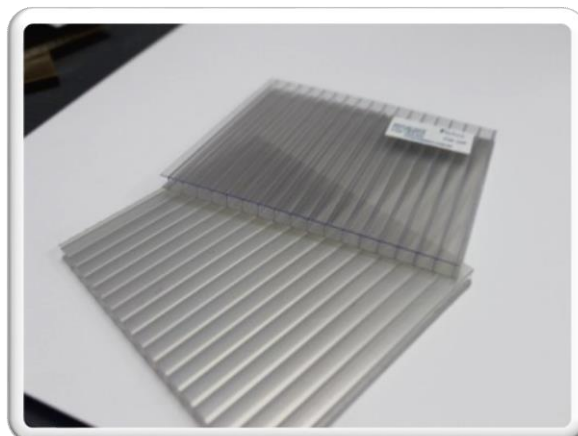

PLACAS DE POLICARBONATO

**CHAPA POLICARBONATO ALVEOLAR
VERMELHO**
ESPESSURA 4, 6 E 10 M/M
6 MTS COMPRIMENTO X 1,05 CM LARGURA

**CHAPA POLICARBONATO ALVEOLAR
AMARELO**
ESPESSURA 4, 6 E 10 M/M
6 MTS COMPRIMENTO X 1,05 CM LARGURA

**CHAPA POLICARBONATO ALVEOLAR
CRISTAL**
6 MTS COMPRIMENTO X 1,05 CM LARGURA
ESPESSURA 4, 6 E 10 M/M
5,8 MTS COMPRIMENTO X 2,10 CM LARGURA
ESPESSURA 6 E 10 M/M

**CHAPA POLICARBONATO REFLETIVA
CRISTAL**
ESPESSURA 6 E 10 M/M
6 MTS COMPRIMENTO X 1,05 CM LARGURA

PLACAS DE POLICARBONATO

**CHAPA POLICARBONATO ALVEOLAR
LEITOSO**

**6 MTS COMPRIMENTO X 1,05 CM LARGURA
ESPESSURA 4,6 E 10 M/M**

**5,8 MTS COMPRIMENTOS X 2,10 CM LARGURA
ESPESSURA 6 E 10 M/M**

**CHAPA POLICARBONATO REFLETIVA
PÉROLA**

PLACAS DE POLICARBONATO

MULTI-TELHAS
TAMANHO DAS PLACAS
6 METROS COMPRIMENTO X 0,30 CM

LARGURA
CORES DISPONÍVEIS:

CRISTAL
BRONZE
FUMÊ
LEITOSO
PÉROLA
VERDE

ALETAS DE POLICARBONATO
TAMANHO DAS PLACAS
3,30 METROS COMPRIMENTO X 0,30 CM LARGURA