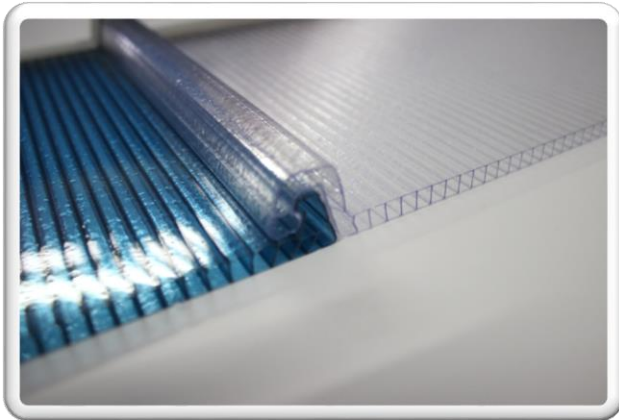

**CHAPA POLICARBONATO REFLETIVA
OURO/BRONZE**

**6 MTS COMPRIMENTO X 1,05 CM LARGURA
ESPESSURA 6 E 10 M/M**

PLACAS DE POLICARBONATO

**TELHAS MULTI-FUNCTION
TAMANHO DAS PLACAS
6 METROS COMPRIMENTO**

X

**0,60 CM DE LARGURA
CORES DISPONÍVEIS**

PLACAS DE POLICARBONATO

MULTI-TELHAS
TAMANHO DAS PLACAS
6 METROS COMPRIMENTO X 0,30 CM

LARGURA
CORES DISPONÍVEIS:

CRISTAL
BRONZE
FUMÊ
LEITOSO
PÉROLA
VERDE

ALETAS DE POLICARBONATO
TAMANHO DAS PLACAS
3,30 METROS COMPRIMENTO X 0,30 CM LARGURA