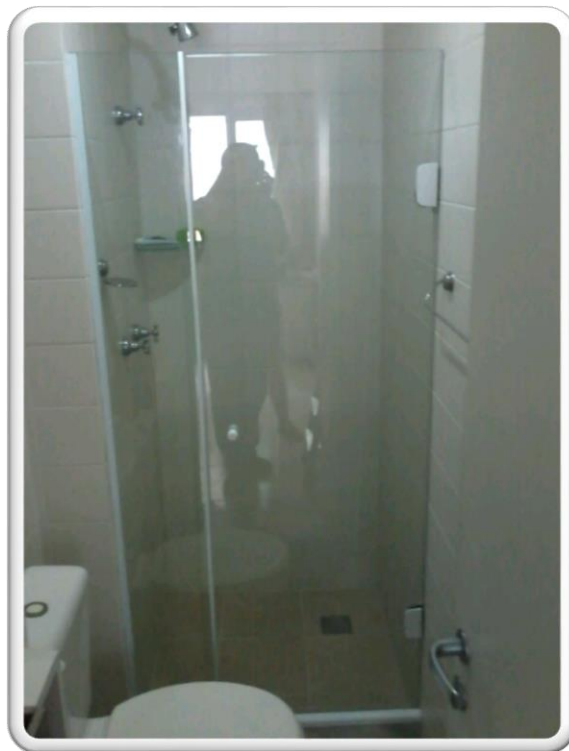

KIT BOX

KIT BOX OPEN (NÃO INCLUI AS DOBRADIÇAS)

MEDIDAS (EM METROS)		
1,00	1,20	1,50
	BRANCO	BRANCO
BRONZE 3003	BRONZE 3003	BRONZE 3003
FOSCO	FOSCO	FOSCO
	PRETO	PRETO
	CHAMPAGNE	CHAMPAGNE