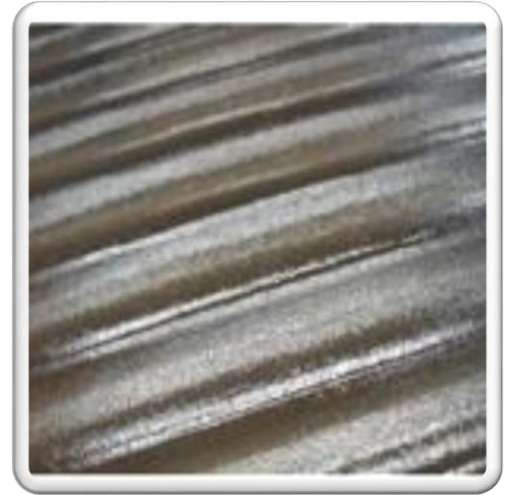

CHAPAS PET

CHAPA PET ACQUA

| | |
|--------------------------------|----------------|
| CORES | CRISTAL |
| MEDIDA (1,80 X 0,98 CM) | FUMÊ |

CHAPA PET AMAZONAS

| | |
|------------------------------------------------|-------------------|
| CORES MEDIDA (1,80 X 0,98 CM) | AZUL |
| | CAFÉ |
| | CRISTAL |
| | FUMÊ |
| | OURO VELHO |
| | VERDE |

CHAPA PET BRANCA LEITOSA FINA

MEDIDA (1,80 X 0,98 CM)
OBS; NÃO PASSA CLARIDADE

CHAPAS PET

CHAPA PET CANELADA

| | |
|--------------------------------|----------------|
| CORES | CRISTAL |
| MEDIDA (1,80 X 0,98 CM) | FUMÊ |