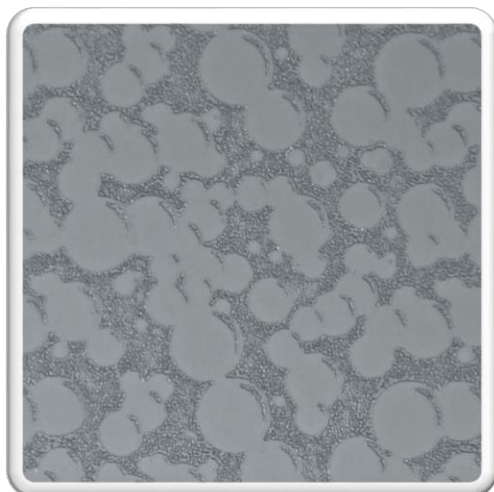

CHAPAS PET

CHAPA PET ACQUA

| | |
|--------------------------------|----------------|
| CORES | CRISTAL |
| MEDIDA (1,80 X 0,98 CM) | FUMÊ |

CHAPA PET AMAZONAS

| | |
|------------------------------------------------|-------------------|
| CORES MEDIDA (1,80 X 0,98 CM) | AZUL |
| | CAFÉ |
| | CRISTAL |
| | FUMÊ |
| | OURO VELHO |
| | VERDE |

CHAPA PET BRANCA LEITOSA FINA

MEDIDA (1,80 X 0,98 CM)
OBS; NÃO PASSA CLARIDADE

CHAPAS PET

CHAPA PET CANELADA

| | |
|--------------------------------|----------------|
| CORES | CRISTAL |
| MEDIDA (1,80 X 0,98 CM) | FUMÊ |

CHAPA PET MARTELADA

| | |
|--------------------------------|----------------|
| CORES | CRISTAL |
| MEDIDA (1,80 X 0,98 CM) | FUMÊ |

CHAPA PET ESTRELINHA

| | |
|--------------------------------|----------------|
| CORES | CRISTAL |
| MEDIDA (1,80 X 0,98 CM) | FUMÊ |

CHAPAS PET

| CHAPA PET REVOADA | |
|----------------------------------|------------|
| CORES MEDIDA (1,80 X 0,98 CM) | CRISTAL |
| | FUMÊ |
| | OURO VELHO |
| | CAFÉ |
| | VERDE |