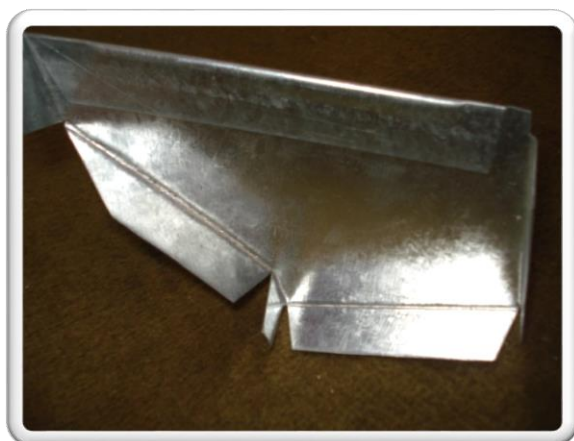

## **CALHAS E ACESSÓRIOS**

**CALHA GALVANIZADA COM 6,0 METROS  
0,40CM ABERTURA**

**TAMPA PARA CALHA GALVANIZADA**

**BOQUILHA GALVANIZADA 3" OU 4"**

## CALHAS E ACESSÓRIOS

**CALHA DE PVC TECNOP 3,0 METROS**

**SAÍDA DE CALHA PVC. 4"**

**RALO PARA CALHA PVC**

**TAMPA PARA CALHA PVC**

**HASTE PARA CALHA PVC**