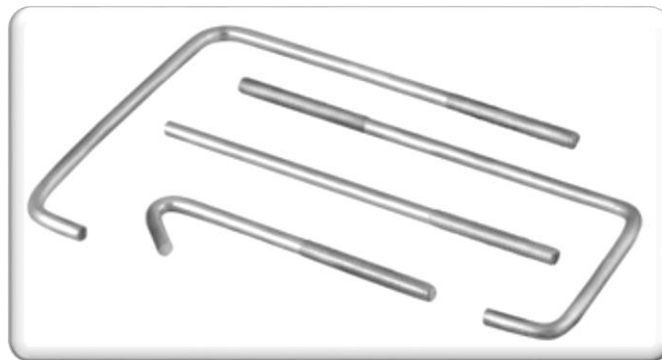

ACESSÓRIOS PARA TELHA

**HASTE PARA FIXAÇÃO DE TELHA
TAMANHOS (EM CENTÍMETROS)**

10 CM

15 CM

20 CM

25 CM

30 CM

***FERRO OU ALUMÍNIO**

PORCA SEXTAVADA ALUMÍNIO OU FERRO

**ARRUELA GOIVA TRAPÉZIO
ALUMÍNIO E FERRO**

**ARRUELA GOIVA ONDULADA
ALUMÍNIO OU FERRO**

ACESSÓRIOS PARA TELHA

**ARRUELA BW
7/8 OU 1.1/8**

ARRUELA PVC

CALÇO PARA TELHA TRAPÉZIO

**KIT PRÁTICO PARA INSTALAÇÃO DE TELHA
ONDULINE.
PREGO OU PARAFUSO.
CORES; VERDE OU MARROM**

**CLAMFOIL PLUS (DUPLA FACE) MANTA
TÉRMICA PARA TELHADO 50 OU 75 M²**