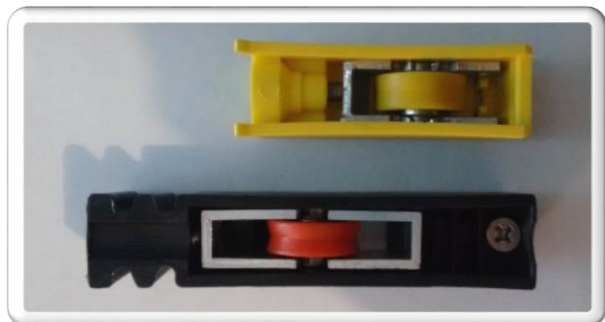

Acessórios L-suprema

**ROLDANA SIMPLES
COM ROLAMENTO E REGULAGEM.
ROL. 37/440**

**ROLDANA DUPLA COM REGULAGEM E
ROLAMENTO**

ROL. 39/439

**ROLDANA SIMPLES SEM ROLAMENTO E SEM
REGULAGEM**

ROL. 38/ ROL. 05/427

GUIA NYL. 332

**PARAFUSO PONTA GUIA
PANELA PHILIPS E FENDA**

Acessórios L-suprema

FECHO CONCHA COM MOLA E GATILHO

1. FEC. 636
 2. CONCHA C/GATILHO 2540
 3. FEC. 37
- *CORES DISPONIVEIS: PRETO,
BRANCO, FOSCO