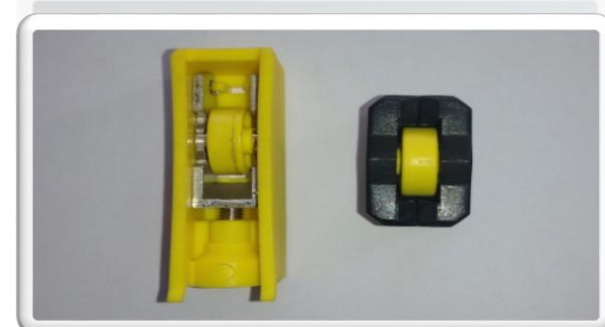

Acessórios L-suprema

**ROLDANA SIMPLES
COM ROLAMENTO E REGULAGEM.
ROL. 37/440**

**ROLDANA DUPLA COM REGULAGEM E
ROLAMENTO**

ROL. 39/439

**ROLDANA SIMPLES SEM ROLAMENTO E SEM
REGULAGEM**

ROL. 38/ ROL. 05/427

GUIA NYL. 332

**PARAFUSO PONTA GUIA
PANELA PHILIPS E FENDA**

Acessórios L-suprema

FECHO CONCHA COM MOLA E GATILHO

1. FEC. 636
 2. CONCHA C/GATILHO 2540
 3. FEC. 37
- *CORES DISPONIVEIS: PRETO,
BRANCO, FOSCO