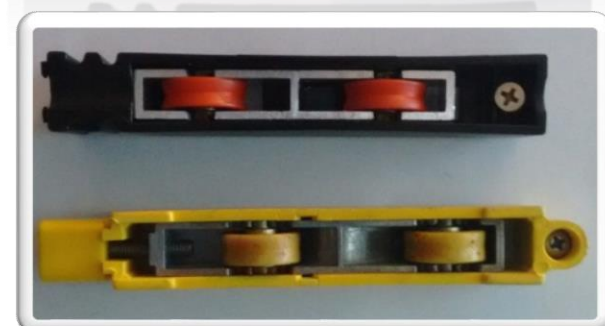

Acessórios L-suprema

**ROLDANA SIMPLES
COM ROLAMENTO E REGULAGEM.
ROL. 37/440**

**ROLDANA DUPLA COM REGULAGEM E
ROLAMENTO**

ROL. 39/439

**ROLDANA SIMPLES SEM ROLAMENTO E SEM
REGULAGEM**

ROL. 38/ ROL. 05/427

GUIA NYL. 332

**PARAFUSO PONTA GUIA
PANELA PHILIPS E FENDA**

Acessórios L-suprema

FECHO CONCHA COM MOLA E GATILHO

1. FEC. 636
 2. CONCHA C/GATILHO 2540
 3. FEC. 37
- *CORES DISPONIVEIS: PRETO,
BRANCO, FOSCO