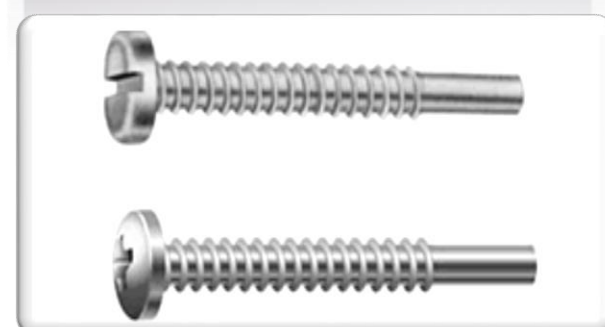

Acessórios L-suprema

**ROLDANA SIMPLES
COM ROLAMENTO E REGULAGEM.
ROL. 37/440**

**ROLDANA DUPLA COM REGULAGEM E
ROLAMENTO**

ROL. 39/439

**ROLDANA SIMPLES SEM ROLAMENTO E SEM
REGULAGEM**

ROL. 38/ ROL. 05/427

GUIA NYL. 332

**PARAFUSO PONTA GUIA
PANELA PHILIPS E FENDA**

Acessórios L-suprema

FECHO CONCHA COM MOLA E GATILHO

1. FEC. 636
 2. CONCHA C/GATILHO 2540
 3. FEC. 37
- *CORES DISPONIVEIS: PRETO,
BRANCO, FOSCO