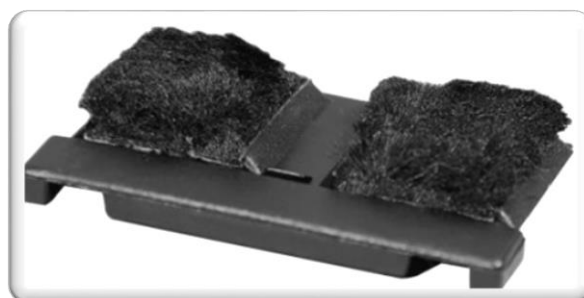

***CORES DISPONIVEIS: PRETO, BRANCO,
FOSCO**

DOBRADIÇA DUPLA SUPREMA

1. DOB. 840
2. DOB. 04

***CORES DISPONIVEIS: PRETO,
BRANCO, FOSCO**

**TAMPA DO MONTANTE
NYL. 357**

***CORES DISPONIVEIS: PRETO, BRANCO**

**VEDAÇÃO SUPERIOR
NYL.335**

***CORES DISPONIVEIS: PRETO, BRANCO**

**CAIXA DE DRENO E VEDADOR
NYL. 329**

***CORES DISPONIVEIS: PRETO, BRANCO**

Acessórios L-suprema

BOTÃO PARA O PERFIL MP 347

TAMPA FURO PRETO E BRANCO