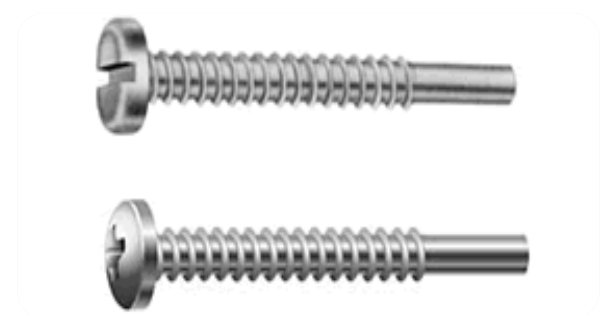

Acessórios L-OFICIAL

**ROLDANA SIMPLES
COM ROLAMENTO E REGULAGEM.
ROL. 37/440**

**ROLDANA DUPLA COM REGULAGEM E
ROLAMENTO**

ROL. 39/439

**ROLDANA SIMPLES SEM ROLAMENTO E SEM
REGULAGEM**

ROL. 38/ ROL. 05/427

**PARAFUSO PONTA GUIA
PANELA PHILIPS E FENDA**

Acessórios L-OFICIAL

FECHO CONCHA COM MOLA E GATILHO

1. FEC. 636
 2. CONCHA C/GATILHO 2540
 3. FEC. 37
- *CORES DISPONÍVEIS: PRETO,
BRANCO, FOSCO

FECHO CONCHA COM CHAVE E GATILHO

Acessórios L-OFICIAL

BRAÇO MAXI-AR L-OFICIAL

TAMANHOS

25 CM

40 CM

50 CM

81 CM

***CORES DISPONIVEIS: PRETO,
BRANCO, FOSCO**