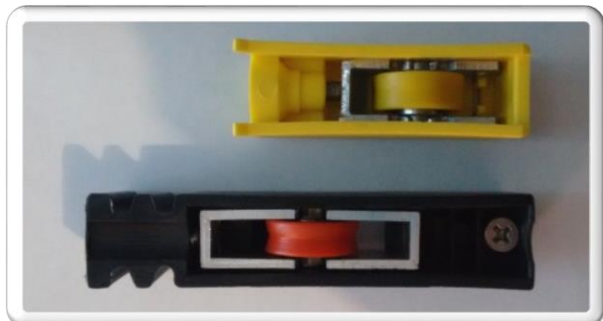

Acessórios L-OFICIAL

**ROLDANA SIMPLES
COM ROLAMENTO E REGULAGEM.
ROL. 37/440**

**ROLDANA DUPLA COM REGULAGEM E
ROLAMENTO**

ROL. 39/439

**ROLDANA SIMPLES SEM ROLAMENTO E SEM
REGULAGEM**

ROL. 38/ ROL. 05/427

**PARAFUSO PONTA GUIA
PANELA PHILIPS E FENDA**

Acessórios L-OFICIAL

FECHO CONCHA COM MOLA E GATILHO

1. FEC. 636
 2. CONCHA C/GATILHO 2540
 3. FEC. 37
- *CORES DISPONÍVEIS: PRETO,
BRANCO, FOSCO

FECHO CONCHA COM CHAVE E GATILHO

Acessórios L-OFICIAL

BRAÇO MAXI-AR L-OFICIAL

TAMANHOS

25 CM

40 CM

50 CM

81 CM

***CORES DISPONIVEIS: PRETO,
BRANCO, FOSCO**