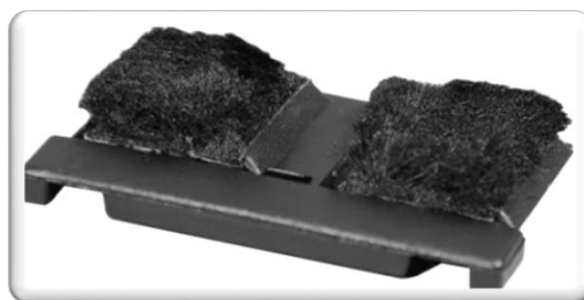

DOBRADIÇA DUPLA L-OFICIAL

1. DOB. 840
2. DOB. 04

***CORES DISPONIVEIS: PRETO,
BRANCO, FOSCO**

**TAMPA DO MONTANTE
NYL. 357**

***CORES DISPONIVEIS: PRETO, BRANCO**

**VEDAÇÃO SUPERIOR
NYL.335**

***CORES DISPONIVEIS: PRETO, BRANCO**