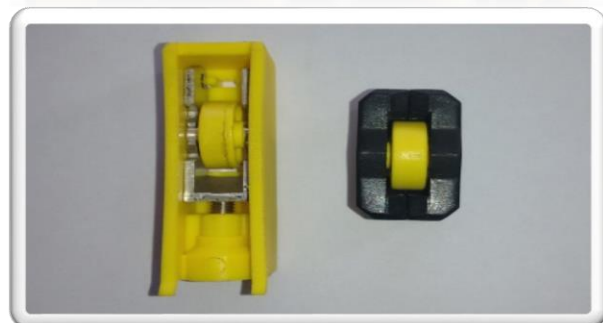

Acessórios L-OFICIAL

**ROLDANA SIMPLES
COM ROLAMENTO E REGULAGEM.
ROL. 37/440**

**ROLDANA DUPLA COM REGULAGEM E
ROLAMENTO**

ROL. 39/439

**ROLDANA SIMPLES SEM ROLAMENTO E SEM
REGULAGEM**

ROL. 38/ ROL. 05/427

**PARAFUSO PONTA GUIA
PANELA PHILIPS E FENDA**

Acessórios L-OFICIAL

FECHO CONCHA COM MOLA E GATILHO

1. FEC. 636
 2. CONCHA C/GATILHO 2540
 3. FEC. 37
- *CORES DISPONÍVEIS: PRETO,
BRANCO, FOSCO

FECHO CONCHA COM CHAVE E GATILHO

Acessórios L-OFICIAL

BRAÇO MAXI-AR L-OFICIAL

TAMANHOS

25 CM

40 CM

50 CM

81 CM

***CORES DISPONIVEIS: PRETO,
BRANCO, FOSCO**