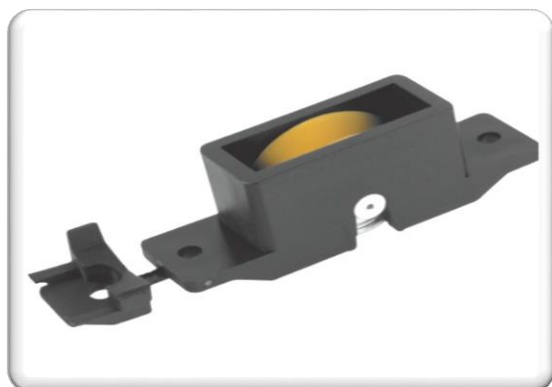

ACESSORIOS LINHA 30

**ROLDANA LINHA 30 ALTA
LISA COM ROLAMENTO**

**ROLDANA LINHA 30 ALTA EM V COM
ROLAMENTO**

**ROLDANA LINHA 30 BAIXA EM V
COM ROLAMENTO**

**ROLDANA LINHA 30 BAIXA LISA COM
ROLAMENTO**

**RODÍZIO LINHA 30 BAIXA
SEM ROLAMENTO**

**RODÍZIO LINHA 30 EM V ALTA SEM
ROLAMENTO**

GUIA DESLIZANTE LINHA 30

ACESSORIOS LINHA 30

ROLDANA ROL 19. 90°

ROLDANA ROL 17. 150°

**ROLDANA LINHA 30 150° SKF COM
ROLAMENTOEM V OU LISA**

ACESSORIOS LINHA 30

BRAÇO MAX L-30

TAMANHOS

25 CM

32 CM

40 CM

60 CM

**CORES: BRANCO, PRETO E
FOSCO**

FECHO PUNHO L-30 P/ BAGUETE

GRANDE E PEQUENO

**CORES: BRANCO, PRETO E
FOSCO**

ACESSORIOS LINHA 30

DOBRADIÇA DOB-323 LINHA 30
CORES: BRANCO, PRETO E
FOSCO

CONCHA LISA
CORES: BRANCO, PRETO E
FOSCO

FECHO CONCHA
***OPÇÃO COM CHAVE**
CORES: BRANCO, PRETO E
FOSCO