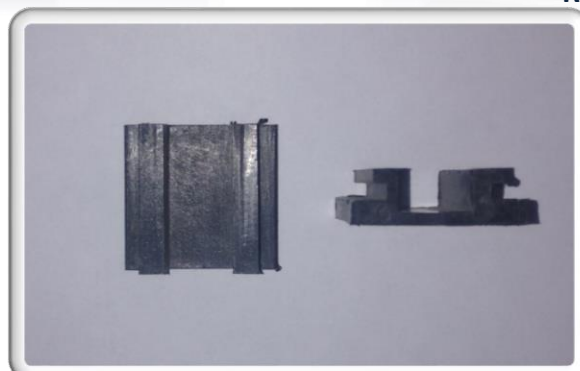

ACESSORIOS LINHA 30

**ROLDANA LINHA 30 ALTA
LISA COM ROLAMENTO**

**ROLDANA LINHA 30 ALTA EM V COM
ROLAMENTO**

**ROLDANA LINHA 30 BAIXA EM V
COM ROLAMENTO**

**ROLDANA LINHA 30 BAIXA LISA COM
ROLAMENTO**

**RODÍZIO LINHA 30 BAIXA
SEM ROLAMENTO**

**RODÍZIO LINHA 30 EM V ALTA SEM
ROLAMENTO**

GUIA DESLIZANTE LINHA 30

ACESSORIOS LINHA 30

ROLDANA ROL 19. 90°

ROLDANA ROL 17. 150°

**ROLDANA LINHA 30 150° SKF COM
ROLAMENTOEM V OU LISA**

ACESSORIOS LINHA 30

BRAÇO MAX L-30

TAMANHOS

25 CM

32 CM

40 CM

60 CM

**CORES: BRANCO, PRETO E
FOSCO**

FECHO PUNHO L-30 P/ BAGUETE