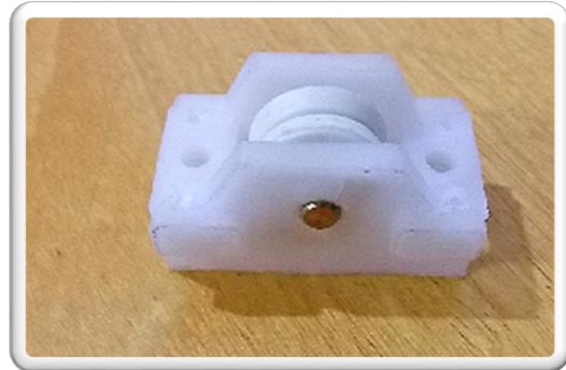

ACESSORIOS LINHA 30

**ROLDANA LINHA 30 ALTA
LISA COM ROLAMENTO**

**ROLDANA LINHA 30 ALTA EM V COM
ROLAMENTO**

**ROLDANA LINHA 30 BAIXA EM V
COM ROLAMENTO**

**ROLDANA LINHA 30 BAIXA LISA COM
ROLAMENTO**

**RODÍZIO LINHA 30 BAIXA
SEM ROLAMENTO**

**RODÍZIO LINHA 30 EM V ALTA SEM
ROLAMENTO**

GUIA DESLIZANTE LINHA 30

ACESSORIOS LINHA 30

ROLDANA ROL 19. 90°

ROLDANA ROL 17. 150°

**ROLDANA LINHA 30 150° SKF COM
ROLAMENTOEM V OU LISA**

ACESSORIOS LINHA 30

BRAÇO MAX L-30

TAMANHOS

25 CM

32 CM

40 CM

60 CM

**CORES: BRANCO, PRETO E
FOSCO**

FECHO PUNHO L-30 P/ BAGUETE