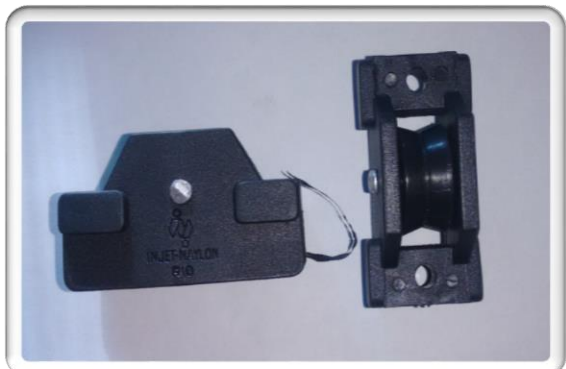

ACESSORIOS LINHA 30

**ROLDANA LINHA 30 ALTA
LISA COM ROLAMENTO**

**ROLDANA LINHA 30 ALTA EM V COM
ROLAMENTO**

**ROLDANA LINHA 30 BAIXA EM V
COM ROLAMENTO**

**ROLDANA LINHA 30 BAIXA LISA COM
ROLAMENTO**

**RODÍZIO LINHA 30 BAIXA
SEM ROLAMENTO**

**RODÍZIO LINHA 30 EM V ALTA SEM
ROLAMENTO**

GUIA DESLIZANTE LINHA 30

ACESSORIOS LINHA 30

ROLDANA ROL 19. 90°

ROLDANA ROL 17. 150°

**ROLDANA LINHA 30 150° SKF COM
ROLAMENTOEM V OU LISA**

ACESSORIOS LINHA 30

BRAÇO MAX L-30

TAMANHOS

25 CM

32 CM

40 CM

60 CM

**CORES: BRANCO, PRETO E
FOSCO**

FECHO PUNHO L-30 P/ BAGUETE