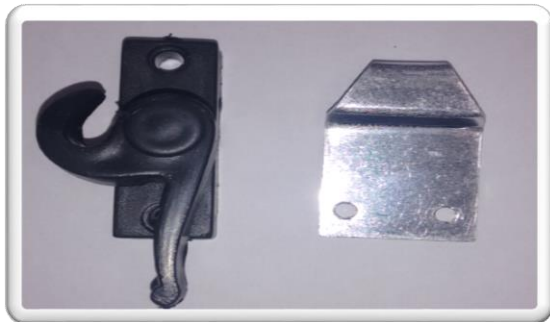

# ACESSÓRIOS L-28

**CARRINHO L-28**

**CARRINHO L-28 C/ROLAMENTO**

**ROLDANA DUPLA P/R1**

**GUIA L-28**

**CARRINHO L-28 ESPECIAL**

**ROLDANA DUPLA P/0949**

**CARRINHO L-28 BLINDADO  
C/ROLAMENTO**

**RODÍZIO L-28 RODA GRANDE**

**ROLDANA COM 25 M/M**

\*ROLDANA COM 25M/M

**ROLDANA SIMPLES P/R1**

**RODÍZIO L-28 RODA PEQUENA**

**\*ROLDANA COM 20 M/M**

**ROLDANA SIMPLES P/0949**

**\*FECHO CENTRAL**

**\*FECHO CENTRAL FEC. 80**

**FECHO ½ LUA PLÁSTICO**

**\*FECHO ½ LUA ALUMÍNIO**

**FECHO CHUPETA**

**\* Cores disponíveis**

BRANCO      BRONZE  
PRETO      FOSCO  
BRILHO