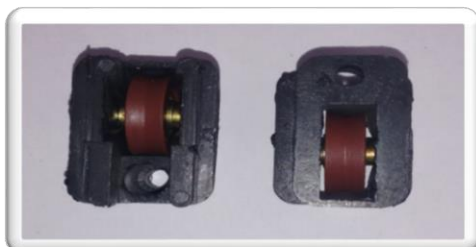

# ACESSÓRIOS L-28

**CARRINHO L-28**

**CARRINHO L-28 C/ROLAMENTO**

**ROLDANA DUPLA P/R1**

**GUIA L-28**

**CARRINHO L-28 ESPECIAL**

**ROLDANA DUPLA P/0949**

**CARRINHO L-28 BLINDADO  
C/ROLAMENTO**

**RODÍZIO L-28 RODA GRANDE**

**ROLDANA COM 25 M/M**

\*ROLDANA COM 25M/M

**ROLDANA SIMPLES P/R1**

**RODÍZIO L-28 RODA PEQUENA**

**\*ROLDANA COM 20 M/M**

**ROLDANA SIMPLES P/0949**

**\*FECHO CENTRAL**

**\*FECHO CENTRAL FEC. 80**

**FECHO ½ LUA PLÁSTICO**

**\*FECHO ½ LUA ALUMÍNIO**

**FECHO CHUPETA**

**\* Cores disponíveis**

BRANCO      BRONZE  
PRETO      FOSCO  
BRILHO