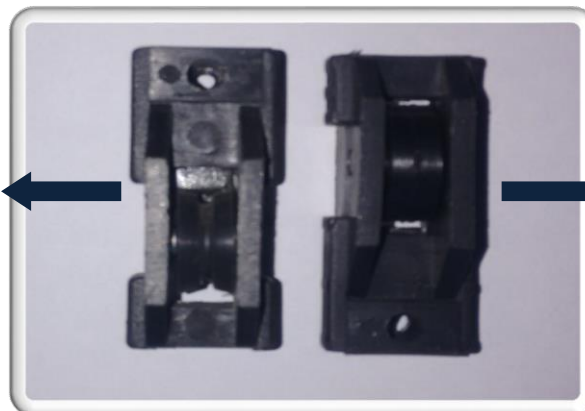

ACESSÓRIOS L-25

ROLDANA ROL13. 150°

**ROL-LINHA-25 SKF COM
ROLAMENTO EM V.**

**ROL-LINHA-25 SKF COM
ROLAMENTO LISA**

**CARRINHO L-25
SEM ROLAMENTO
EM V.**

**CARRINHO L-25
SEM ROLAMENTO
LISA**

ACESSÓRIOS L-25

ROLDANA L-25 COM ROLAMENTO LISA

GUIA DESLIZANTE LINHA 25

ROLDANA L-25 COM ROLAMENTO EM V

ACESSÓRIOS L-25

**BRAÇO MAX L-25
TAMANHOS**

25 CM
32 CM
40 CM
60 CM

**FECHO PUNHO L-25 COM BAGUETE
GRANDE E PEQUENO
CORES: BRANCO, PRETO E
FOSCO**