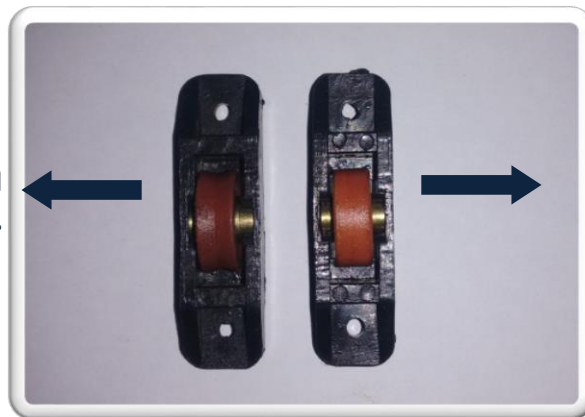

ACESSÓRIOS L-25

ROLDANA ROL13. 150°

**ROL-LINHA-25 SKF COM
ROLAMENTO EM V.**

**ROL-LINHA-25 SKF COM
ROLAMENTO LISA**

**CARRINHO L-25
SEM ROLAMENTO
EM V.**

**CARRINHO L-25
SEM ROLAMENTO
LISA**

ACESSÓRIOS L-25

ROLDANA L-25 COM ROLAMENTO LISA

GUIA DESLIZANTE LINHA 25

ROLDANA L-25 COM ROLAMENTO EM V

ACESSÓRIOS L-25

**BRAÇO MAX L-25
TAMANHOS**

25 CM
32 CM
40 CM
60 CM

**FECHO PUNHO L-25 COM BAGUETE
GRANDE E PEQUENO
CORES: BRANCO, PRETO E
FOSCO**

FECHO 1/2 LUA LINHA 25
CORES: BRANCO, PRETO E
FOSCO

ACESSÓRIOS L-25

**FREIO P/ MAXIAR LINHA 25 COM
REGULAGEM**

**FREIO P/ MAXIAR LINHA 25 SEM
REGULAGEM**

BOTÃO DE NYLON LINHA 25

BOTÃO COM ROSCA DE PLÁSTICO