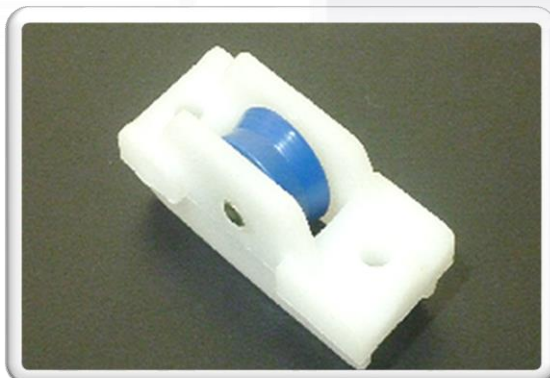

ACESSÓRIOS L-25

ROLDANA ROL13. 150°

**ROL-LINHA-25 SKF COM
ROLAMENTO EM V.**

**ROL-LINHA-25 SKF COM
ROLAMENTO LISA**

**CARRINHO L-25
SEM ROLAMENTO
EM V.**

**CARRINHO L-25
SEM ROLAMENTO
LISA**

ACESSÓRIOS L-25

ROLDANA L-25 COM ROLAMENTO LISA

GUIA DESLIZANTE LINHA 25

ROLDANA L-25 COM ROLAMENTO EM V

ACESSÓRIOS L-25

**BRAÇO MAX L-25
TAMANHOS**

25 CM
32 CM
40 CM
60 CM

**FECHO PUNHO L-25 COM BAGUETE
GRANDE E PEQUENO
CORES: BRANCO, PRETO E
FOSCO**