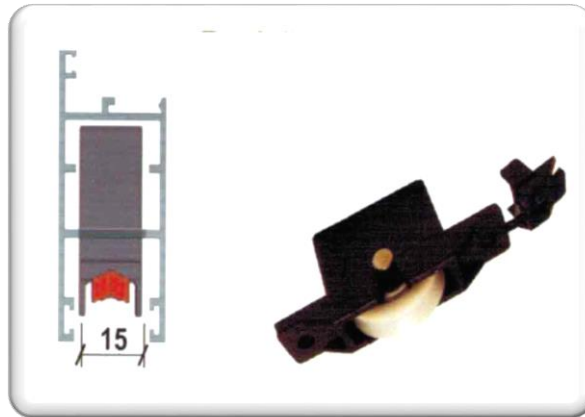

ACESSÓRIOS L-25

ROLDANA ROL13. 150°

**ROL-LINHA-25 SKF COM
ROLAMENTO EM V.**

**ROL-LINHA-25 SKF COM
ROLAMENTO LISA**

**CARRINHO L-25
SEM ROLAMENTO
EM V.**

**CARRINHO L-25
SEM ROLAMENTO
LISA**

ACESSÓRIOS L-25

ROLDANA L-25 COM ROLAMENTO LISA

GUIA DESLIZANTE LINHA 25

ROLDANA L-25 COM ROLAMENTO EM V

ACESSÓRIOS L-25

**BRAÇO MAX L-25
TAMANHOS**

25 CM
32 CM
40 CM
60 CM

**FECHO PUNHO L-25 COM BAGUETE
GRANDE E PEQUENO
CORES: BRANCO, PRETO E
FOSCO**