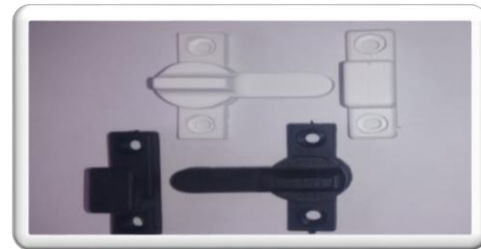

# ACESSÓRIOS L-23

**Rodízio L-23**

**GUIA L-23**

**\*PORTA TOALHA ALUMINIO**

**\*TRANQUETA ALIANÇA METAL**

**PONTA LISA**

**\*TRANQUETA ALIANÇA METAL**

**PONTA VIRADA**

**PORTA TOALHA PLASTICO  
COM ROSCA  
S/ROSCA**

**TRANQUETA PLÁSTICA**

**PONTA LISA**

**TRANQUETA PLÁSTICA**

**PONTA VIRADA**

**BILHA  
3/8  
1/2**

**PUXADOR PARA BOX  
S/TAMPA**

**\*PUXADOR ALCA DE ALUMÍNIO**