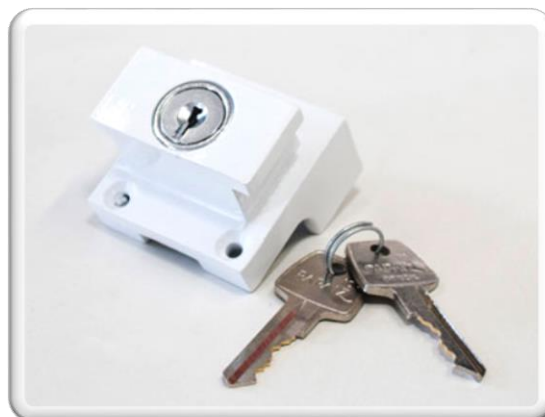

## ACESSÓRIOS SACADA

**CHAPA GUIA EM INOX**

**FECHADURA PARA SACADA  
CORES; PRETO E BRANCO**

**ACABAMENTO SUPERIOR E INFERIOR PARA  
SACADA**

**ACABAMENTO DIREITO E ESQUERDO DO LEITO  
CORES; BRANCO E PRETO**

**PERFIL EM PVC H-180° PARA VIDRO 8 mm  
10mm**

**KIT PIVOT**